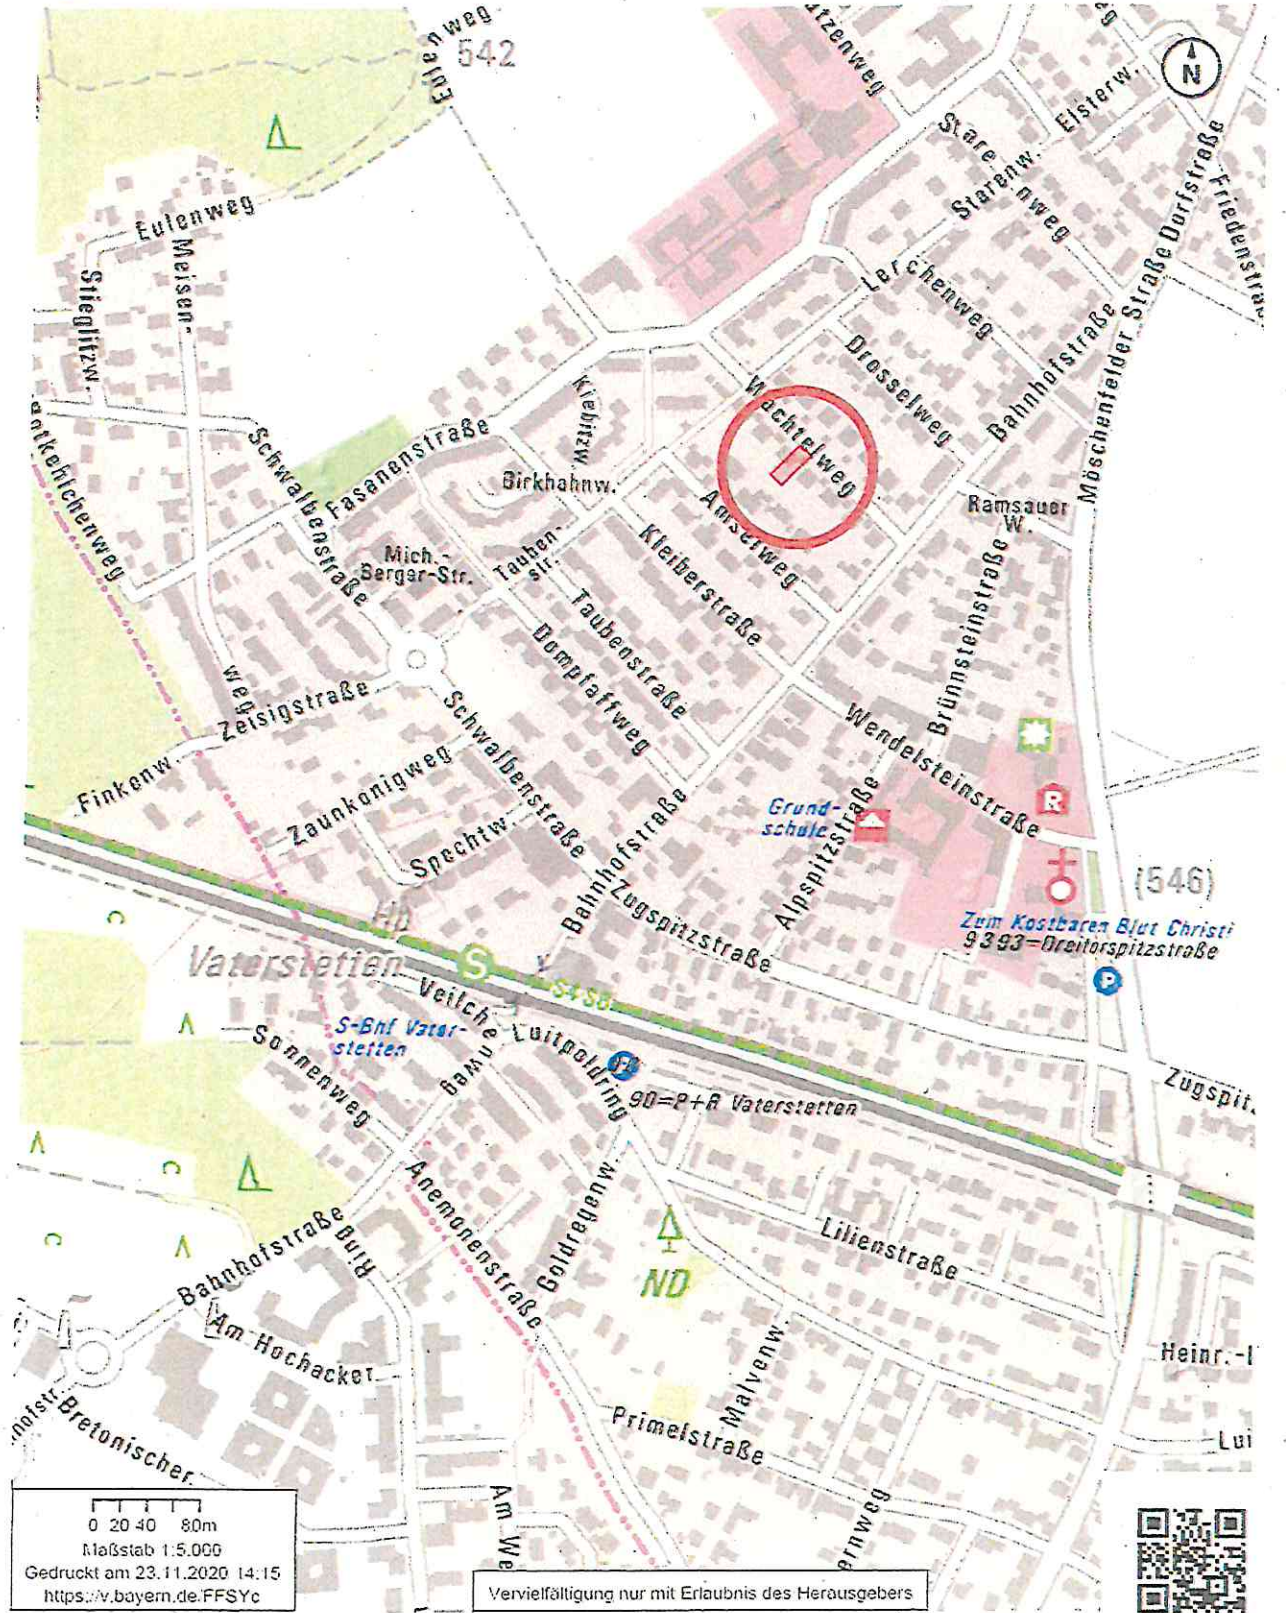

Umgebungskarte

BayernAtlas

Bayerisches Staatsministerium
der Finanzen und für Heimat

0 1000 2000m
Maßstab 1:100.000
Gedruckt am 23.11.2020 14:14
<https://v.bayern.de/gkv3h>

Vervielfältigung nur mit Erlaubnis des Herausgebers

Ortsplan Ausschnitt

Bayerisches Staatsministerium
der Finanzen und für Heimat

Lageplan zum Exposé
 Wachtelweg 17, Vaterstetten
 Erstellt von: Bauamt Vaterstetten

22.05.2024

Maßstab 1:1000

Kein amtlicher Lageplan, nur für dienstliche Zwecke. Zur Maßstabnahme nur für den vorgesehenen Zweck. Die Maßstabnahme ist nur für den vorgesehenen Zweck. Zur Maßstabnahme nur für den vorgesehenen Zweck. ©Daten: LDBV 2024