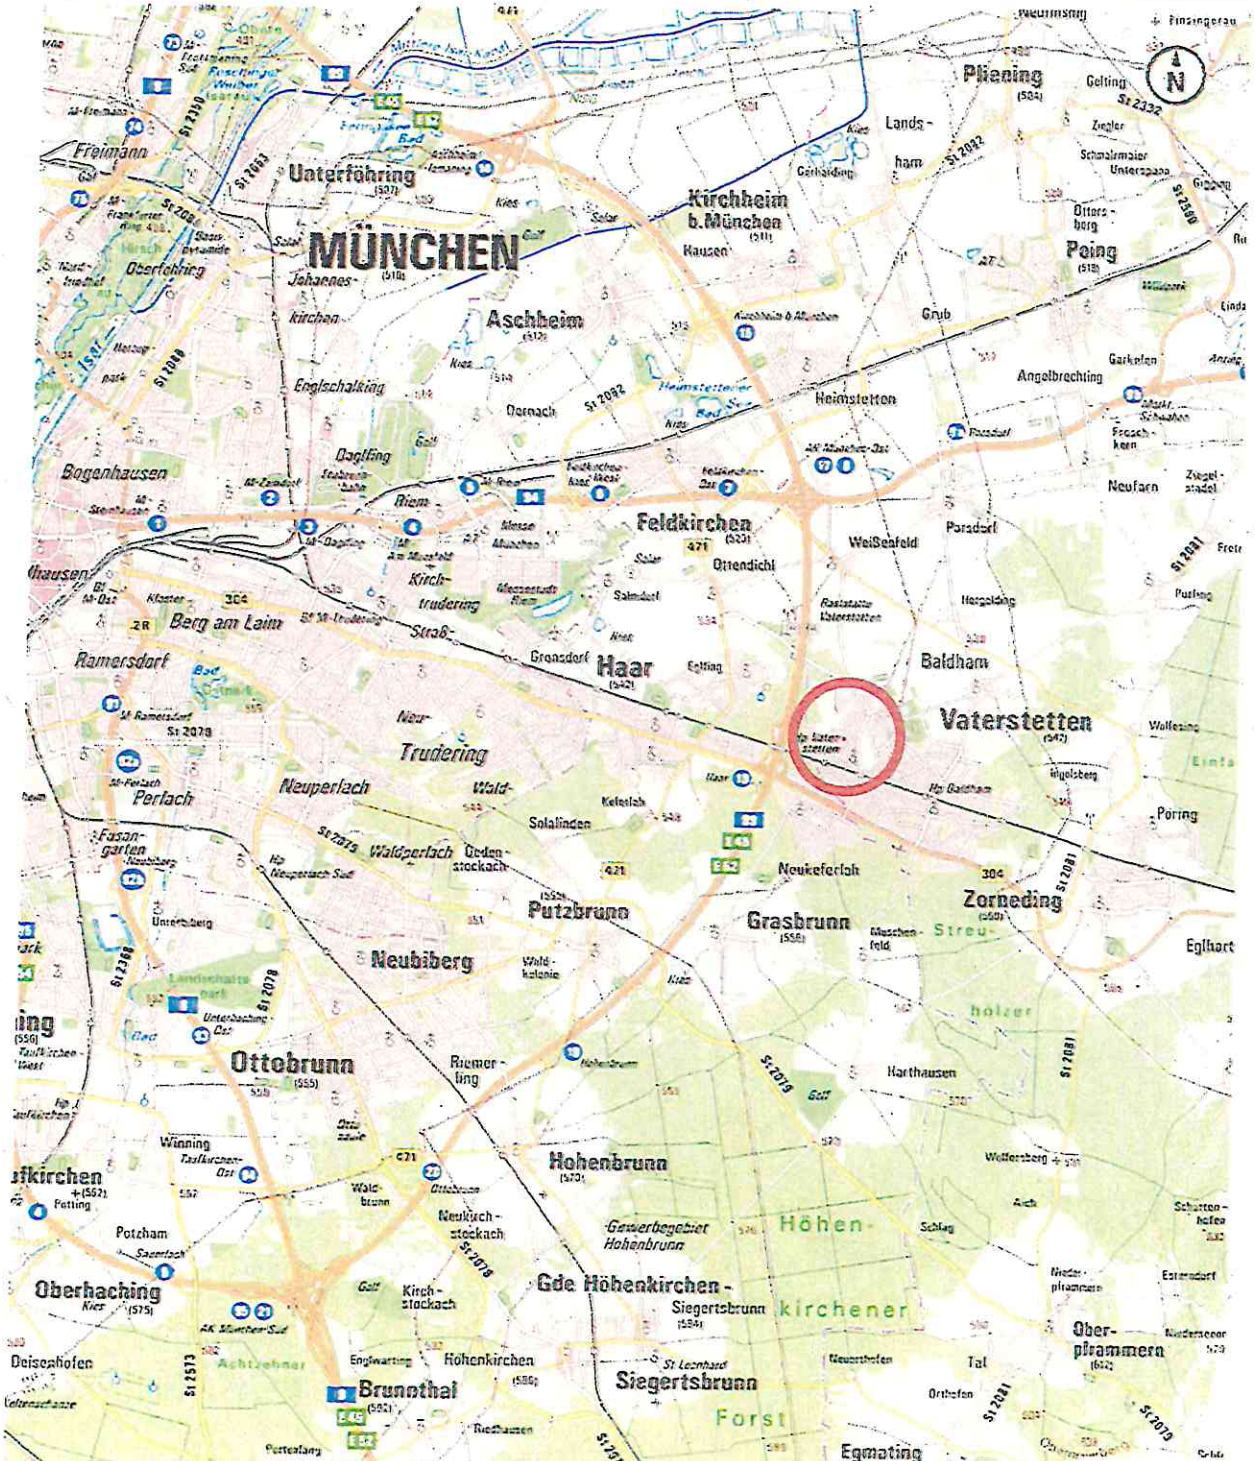

Umgebungskarte

BayernAtlas

Bayerisches Staatsministerium
der Finanzen und für Heimat

0 1000 2000m
Maßstab 1:100.000
Gedruckt am 23.11.2020 14:14
<https://v.bayern.de/gkv3h>

Vervielfältigung nur mit Erlaubnis des Herausgebers

Ortsplan Ausschnitt

Bayerisches Staatsministerium
der Finanzen und für Heimat

Lageplan zum Exposé
 Wachtelweg 17, Vaterstetten
 Erstellt von: Bauamt Vaterstetten

22.05.2024

Maßstab 1:1000

Kein amtlicher Lageplan, nur für dienstliche Zwecke. Zur Maßstabnahme nur für den vorgesehenen Zweck. Die Maßstabnahme ist nur für den vorgesehenen Zweck. Zur Maßstabnahme nur für den vorgesehenen Zweck. ©Daten: LDBV 2024