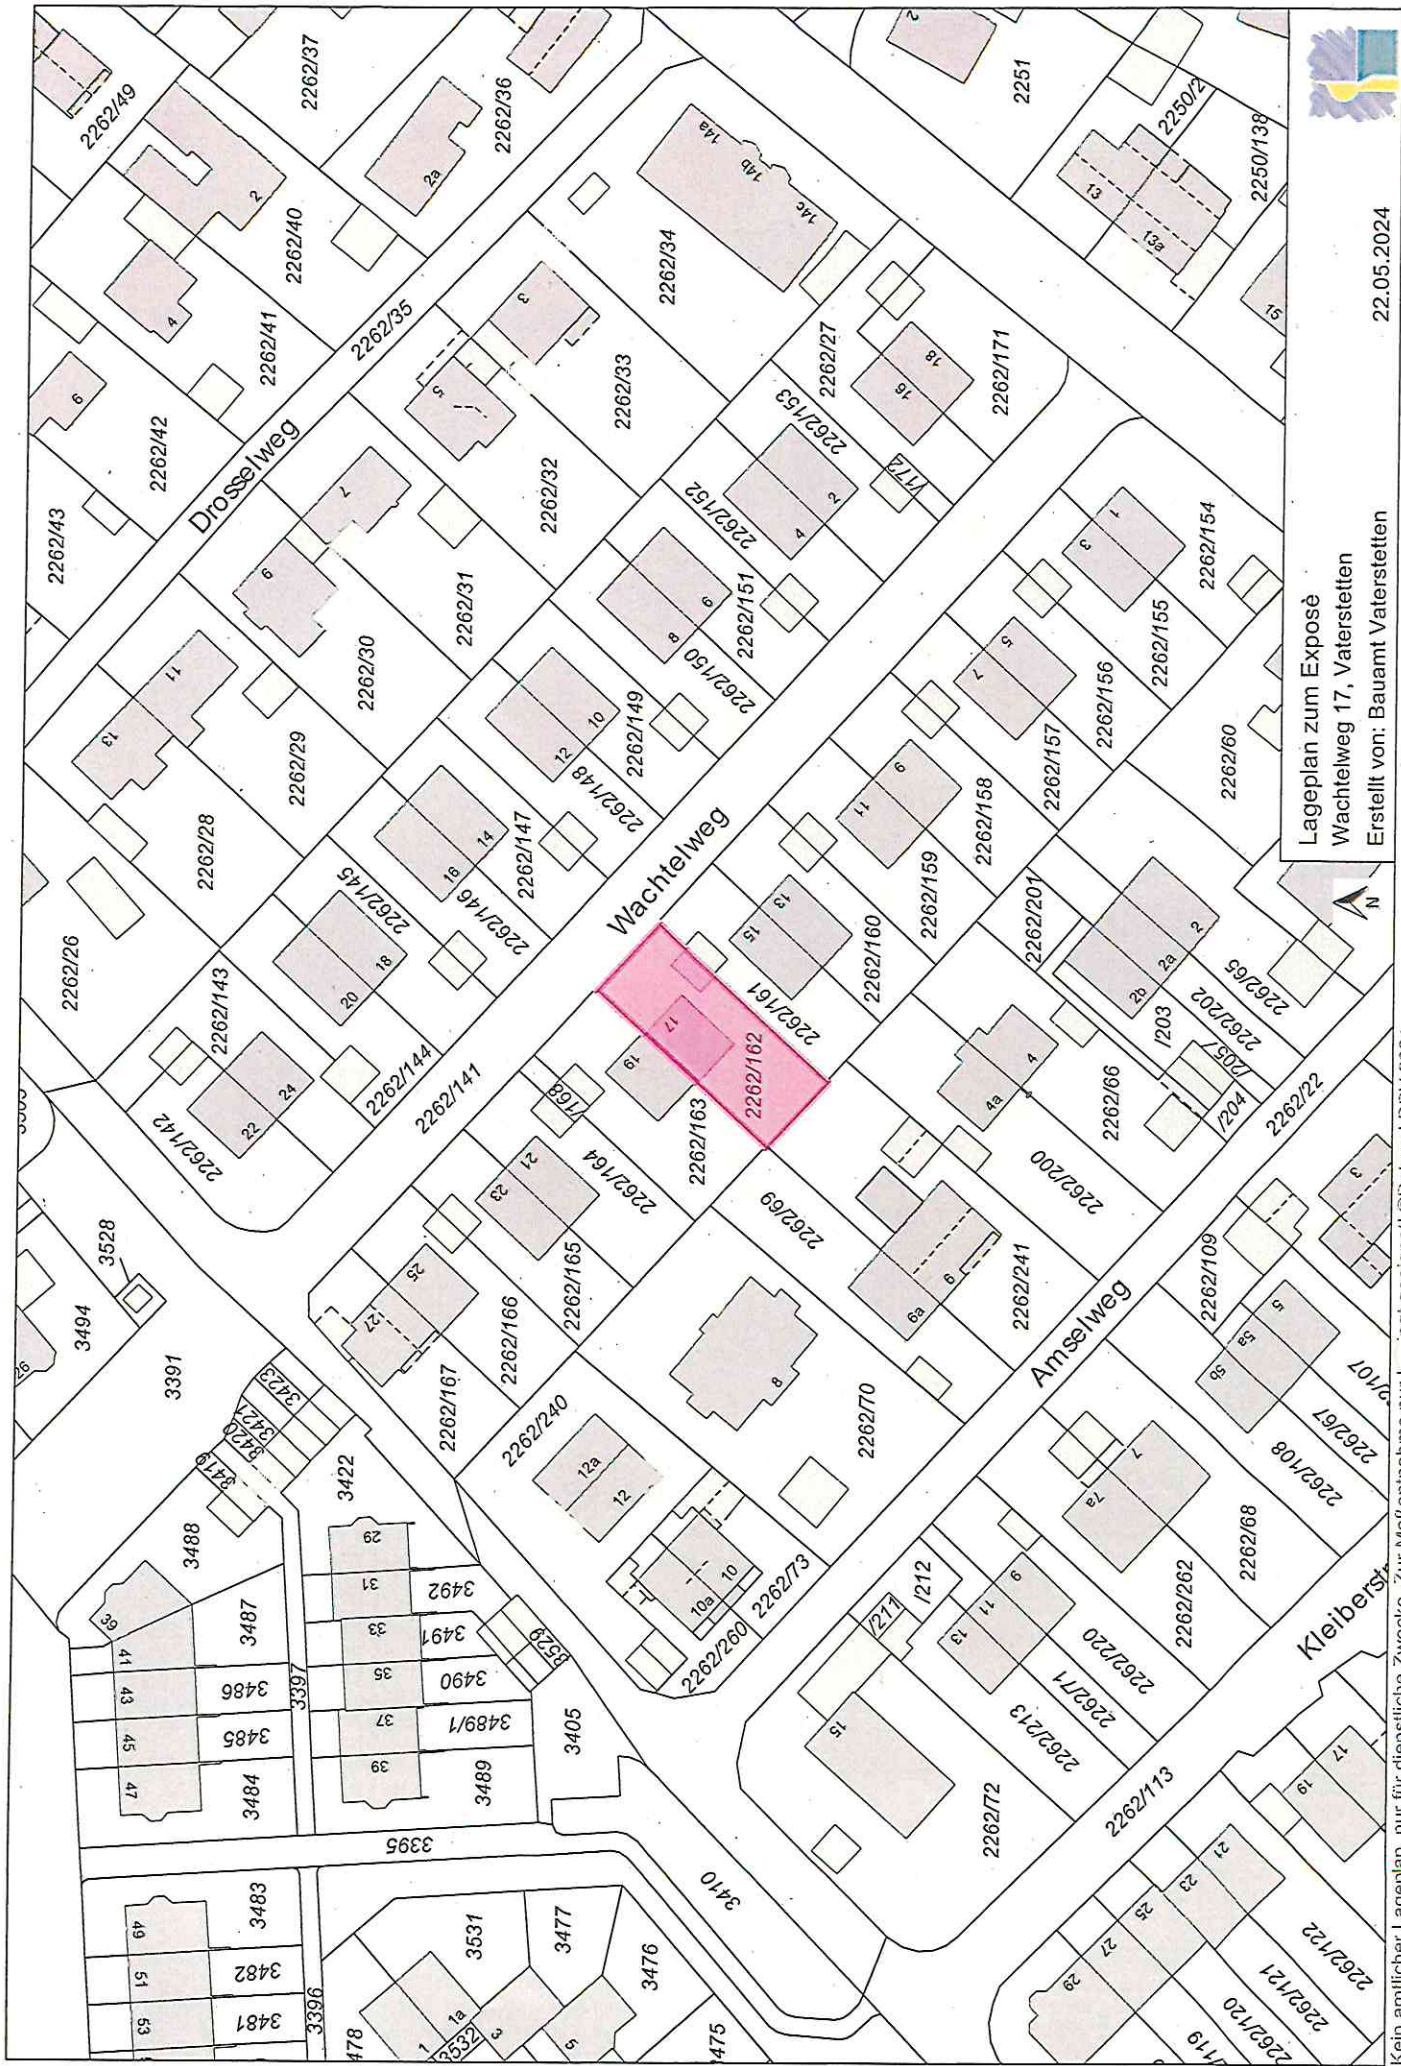

Umgebungskarte

BayernAtlas

Bayerisches Staatsministerium
der Finanzen und für Heimat

0 1000 2000m
Maßstab 1:100.000
Gedruckt am 23.11.2020 14:14
<https://v.bayern.de/gkv3h>

Vervielfältigung nur mit Erlaubnis des Herausgebers

Ortsplan Ausschnitt

Bayerisches Staatsministerium
der Finanzen und für Heimat

Lageplan zum Exposé
 Wachtelweg 17, Vaterstetten
 Erstellt von: Bauamt Vaterstetten

22.05.2024

Maßstab 1:1000

Kein amtlicher Lageplan, nur für dienstliche Zwecke. Zur Maßstabnahme nur für den vorgesehenen Zweck. Die Maßstabnahme ist nur für den vorgesehenen Zweck. Zur Maßstabnahme nur für den vorgesehenen Zweck. ©Daten: LDBV 2024